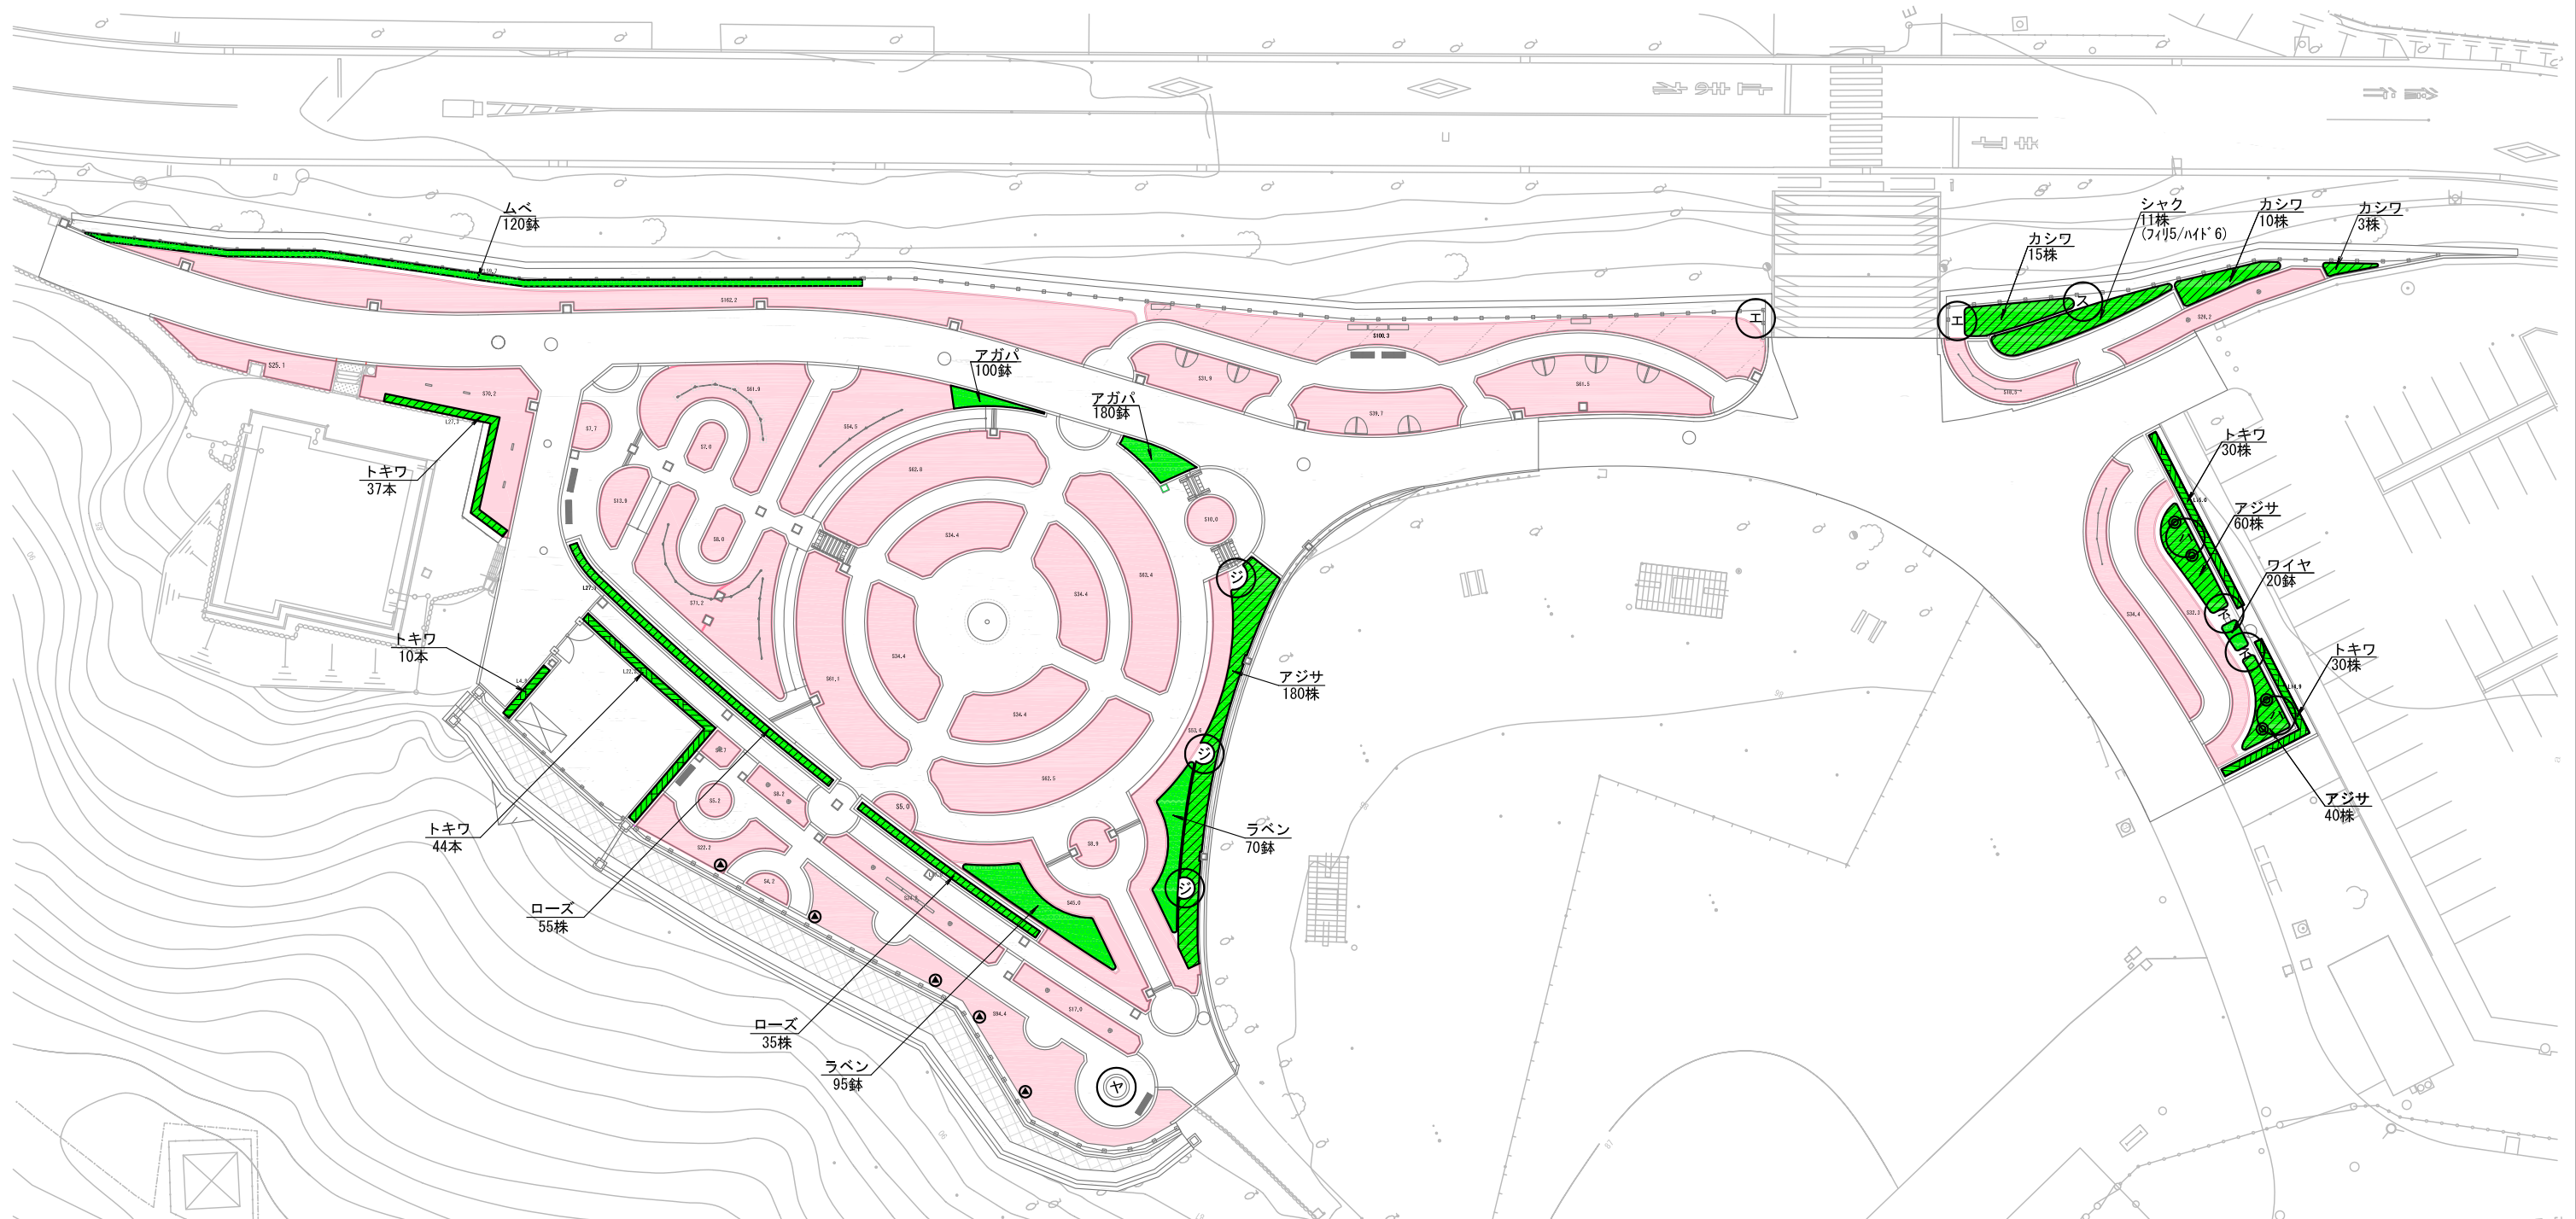

ばら広場外周部植栽平面図 S=1:500 (A3)

記号	名称	形状寸法	単位	数量
落葉高木				
エ	エゴノキ ピンクチャイム	H2.5 ハッ掛(竹)	本	2
ジ	ジュンベリー	H2.5 ハッ掛(竹)	本	3
ス	スモークツリー グレース	H1.5 ハッ掛(竹)	本	1
ネ	ネグンドカエデ フラミンゴ	H1.8 ハッ掛(竹)	本	2
ハ	ハナミズキ ジュニアミス	H2.5 ハッ掛(竹)	本	2
ヤ	ヤマボウシ ウルフアイ	H2.5 ハッ掛(竹)	本	1
常緑中木				
⊙	スカイロケット	H1.5 W0.3 添柱(一本形)	本	5
⊙	トキワマンサク	H1.5 W0.3 添柱(一本形)	本	151
落葉中木				
⊙	テマリシモツケ・ディアボロ	H1.0~1.2 添柱(一本形)	本	4
常緑低木				
■	セイヨウシヤクナゲ (フィリスコーン)	6号鉢	株	5
■	セイヨウシヤクナゲ (ハイドンハンター)	6号鉢	株	6
■	ローズマリー(カプリ)	3号鉢	株	90
落葉低木				
■	アジサイ・アナベル	5号鉢	株	280
■	カシワバアジサイ	H0.8 W0.3	株	28
その他				
■	アガパンサス (ホワイトトヘブン)	4号鉢(ロング)	鉢	280
■	グロツソラベンダー	3.5号鉢	鉢	165
■	ムベ	L0.3 3.5号鉢	鉢	120
■	ワイヤーブランツ	3号鉢	鉢	20

は、バラ植栽地

図名	野津田公園ばら広場整備工事				
植栽平面図	所在地	町田市野津田町2035番 野津田公園内			
	縮尺	1:500 (A3)			
	部長	課長	係長	照査	係
図面番号	8 / 28	作成年月日	2020年8月		
東京都町田市都市づくり部公園緑地課