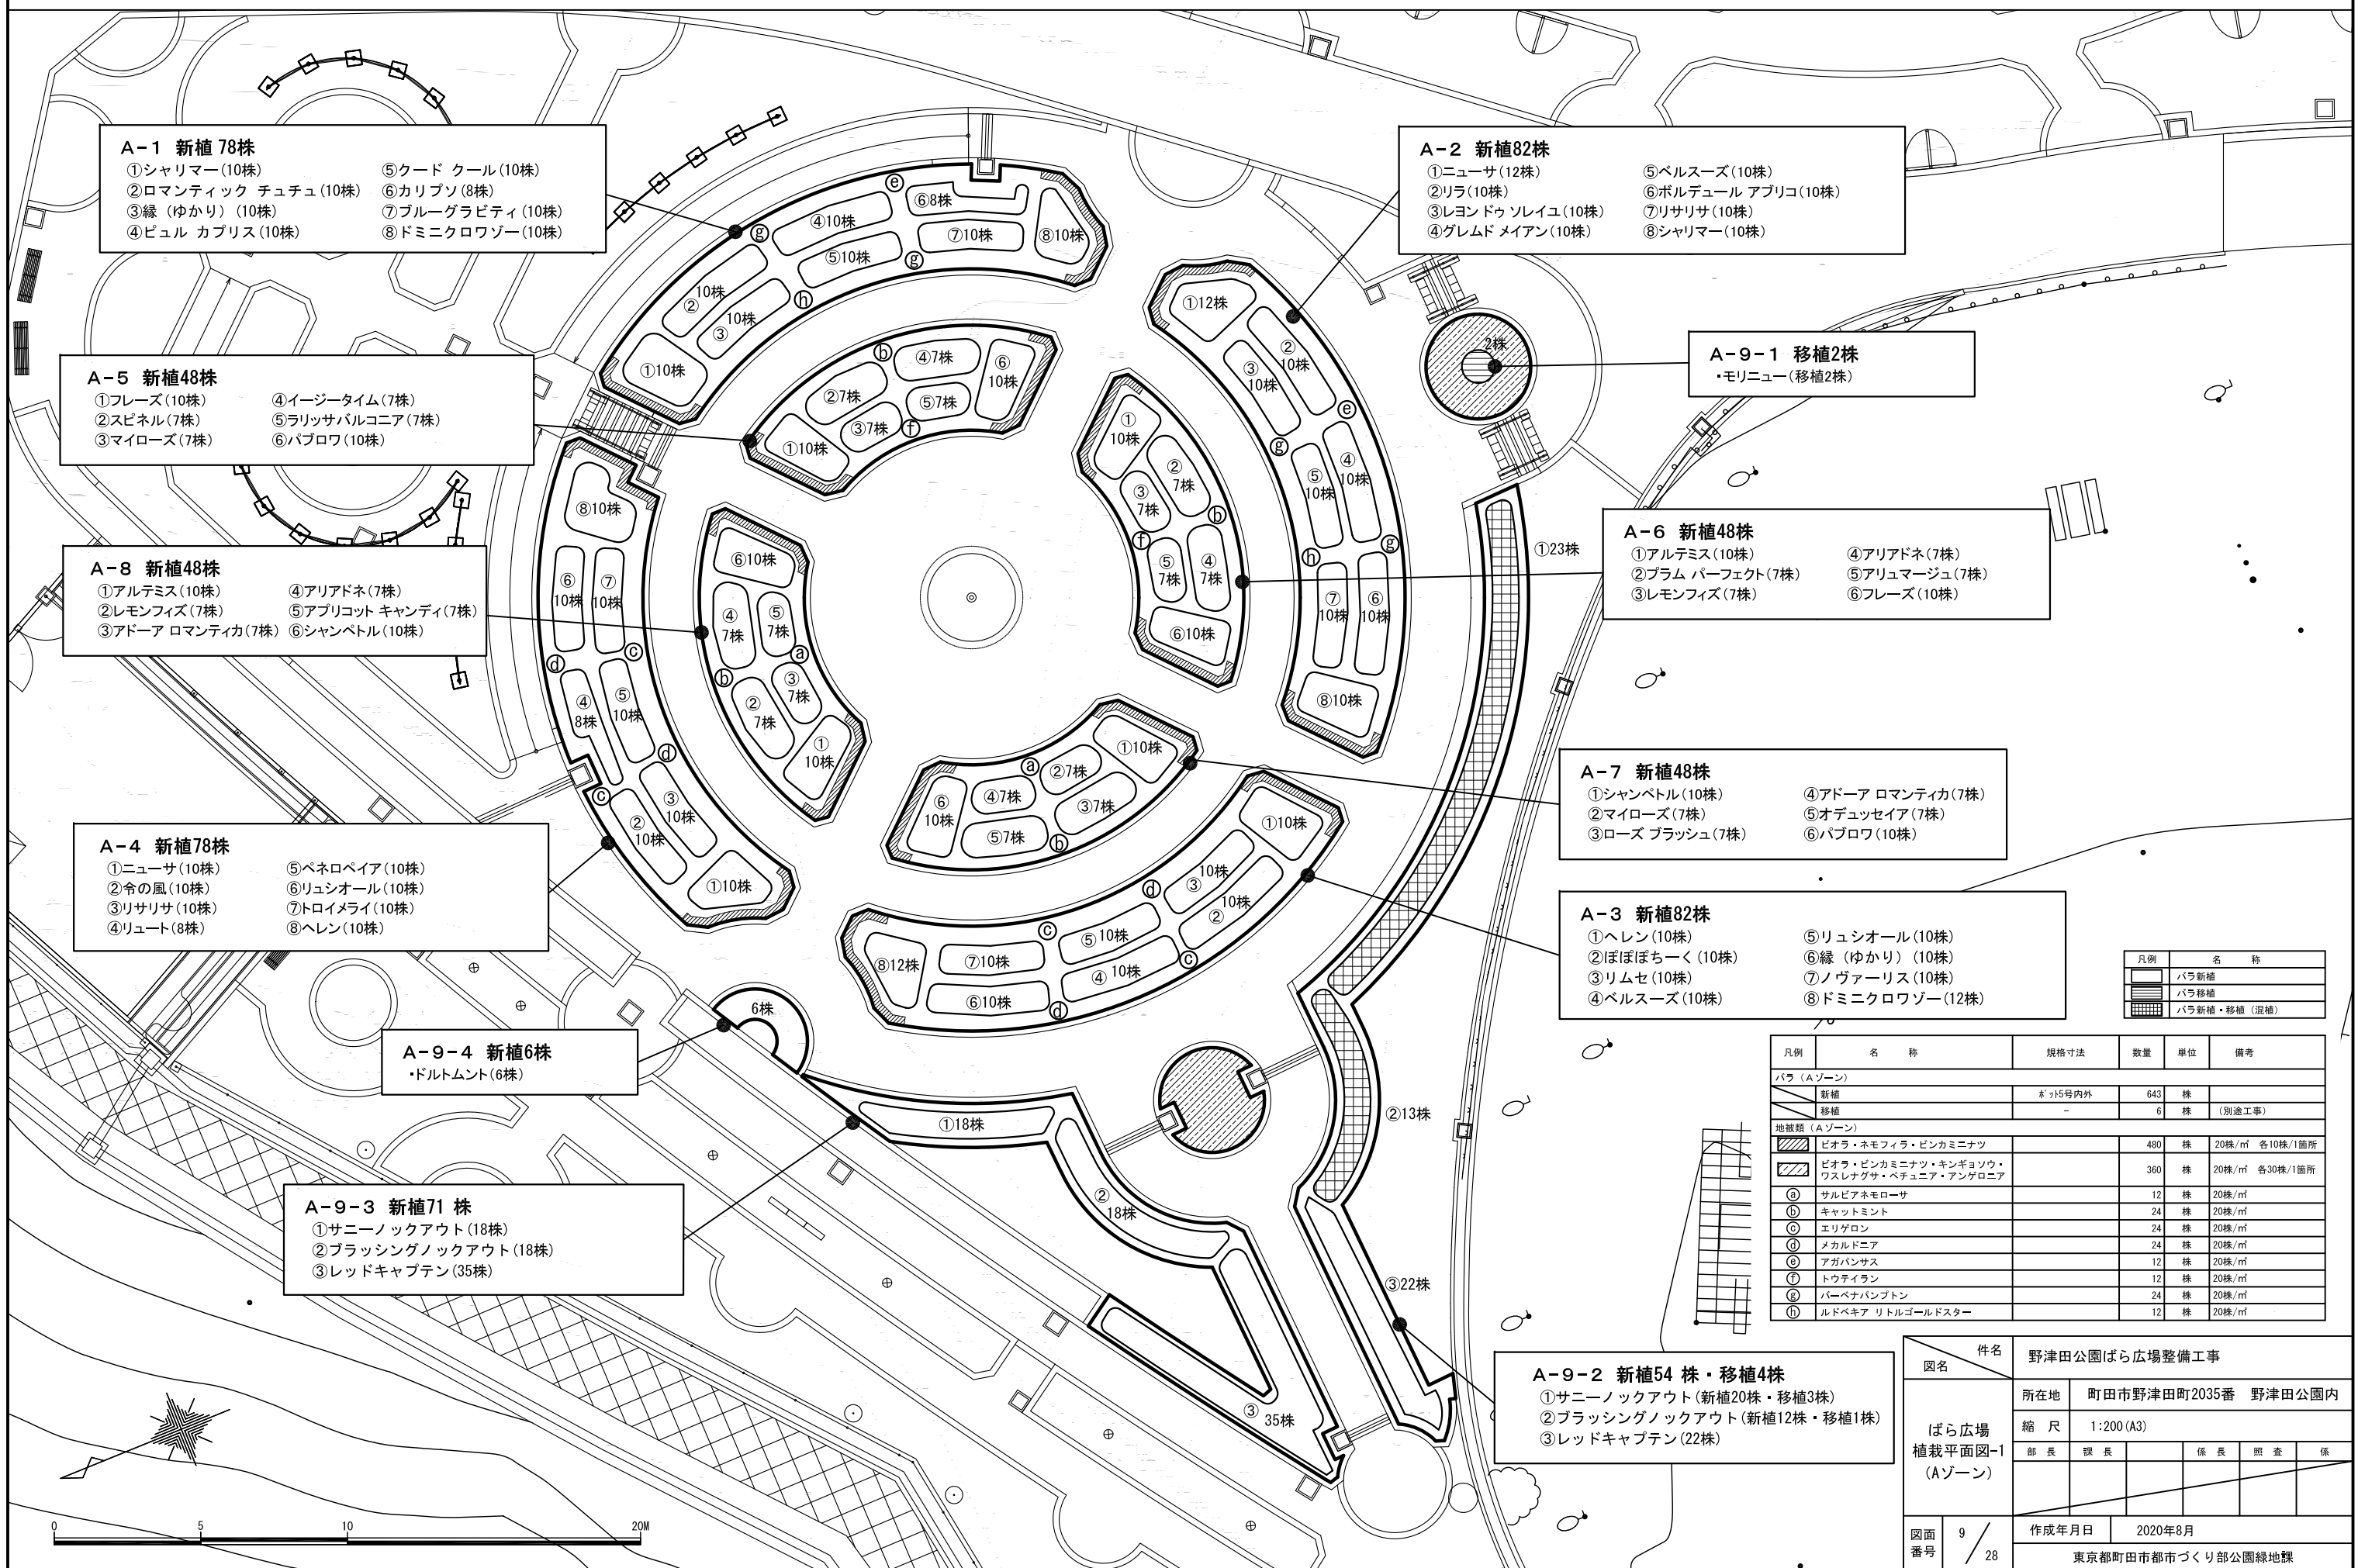

全体計画平面図 S=1:600 (A3)

図名	件名	野津田公園ばら広場整備工事				
全体計画平面図	所在地	町田市野津田町2035番 野津田公園内				
	縮尺	1:600 (A3)				
	部長	課長	係長	照査	係	
図面番号	2 / 28	作成年月日	2020年8月			
東京都町田市都市づくり部公園緑地課						

ばら広場植栽平面図-1 (Aゾーン) S=1:200 (A3)

- A-1 新植 78株**
- ① シャリマー (10株)
 - ② ロマンティック チュチュ (10株)
 - ③ 緑 (ゆかり) (10株)
 - ④ ビュル カプリス (10株)
 - ⑤ クード クール (10株)
 - ⑥ カリブソ (8株)
 - ⑦ ブルーグラビティ (10株)
 - ⑧ ドミニクワゾー (10株)