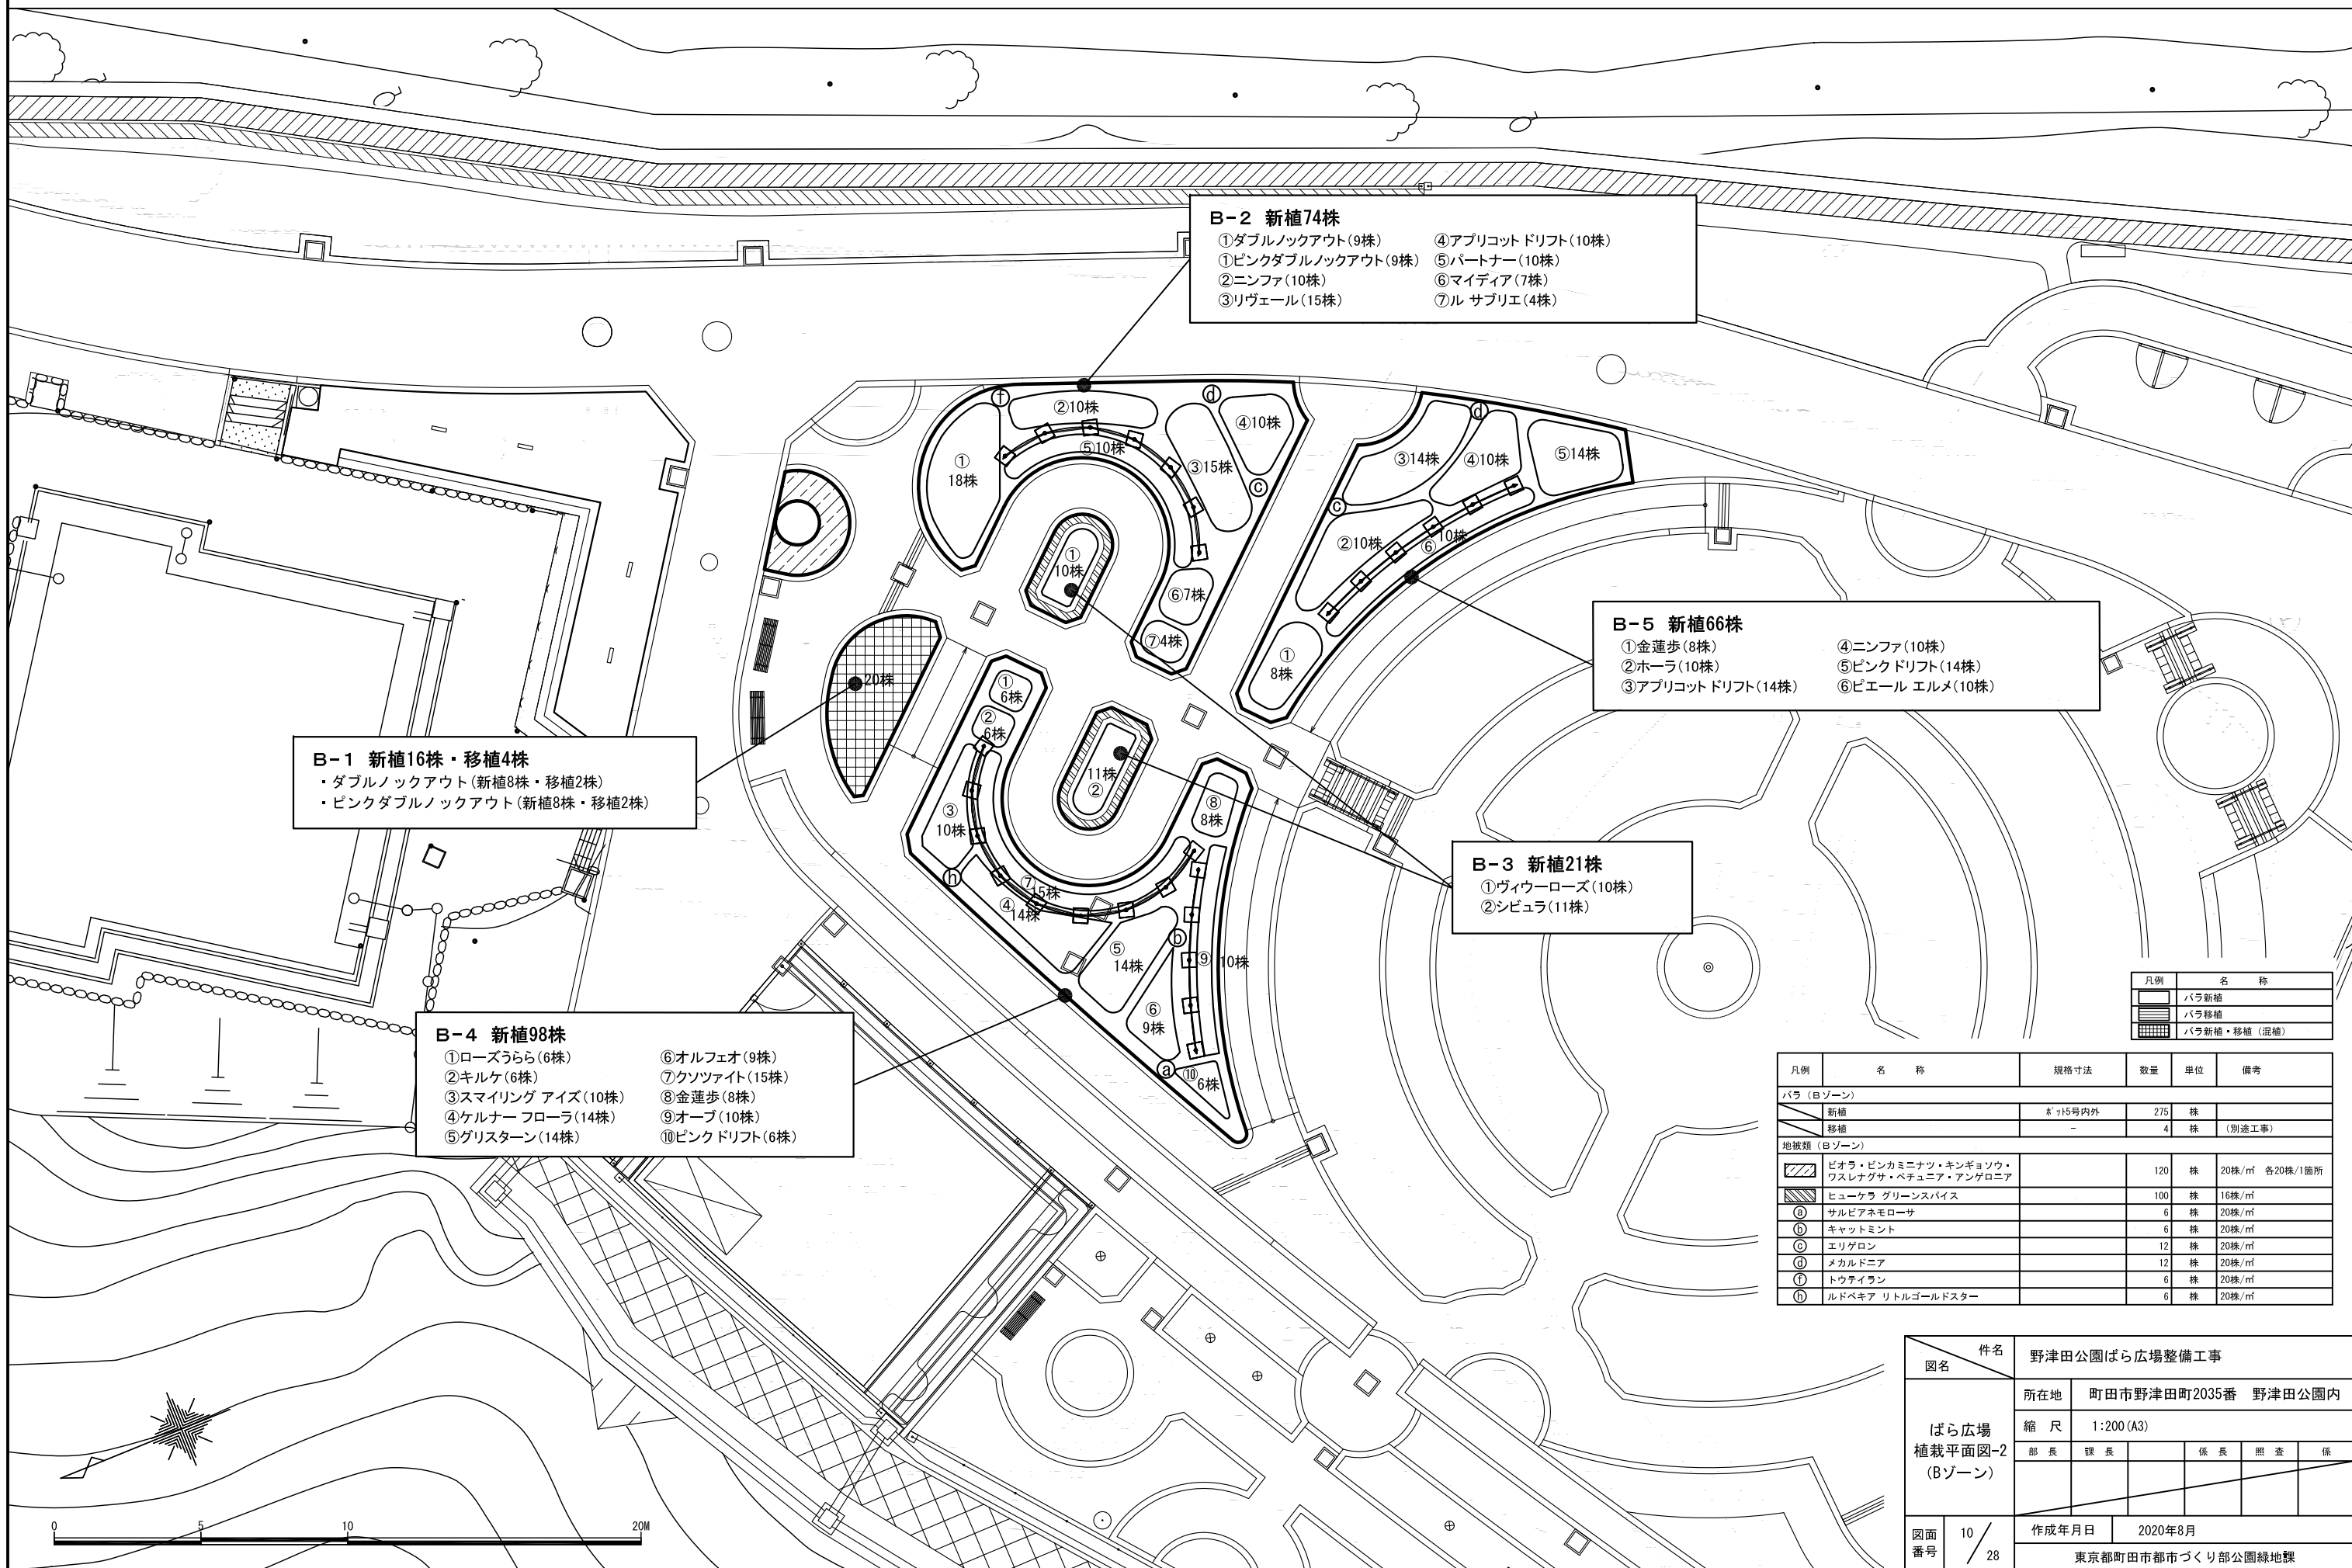

図名	野津田公園ばら広場整備工事				
ばら広場 植栽平面図-1 (Aゾーン)	所在地	町田市野津田町2035番 野津田公園内			
	縮尺	1:200 (A3)			
	部長	課長	係長	照査	係
図面 番号	9 / 28	作成年月日	2020年8月		
東京都町田市都市づくり部公園緑地課					

ばら広場植栽平面図-2 (Bゾーン) S=1:200 (A3)

B-1 新植16株・移植4株
 ・ダブルノックアウト(新植8株・移植2株)
 ・ピンクダブルノックアウト(新植8株・移植2株)