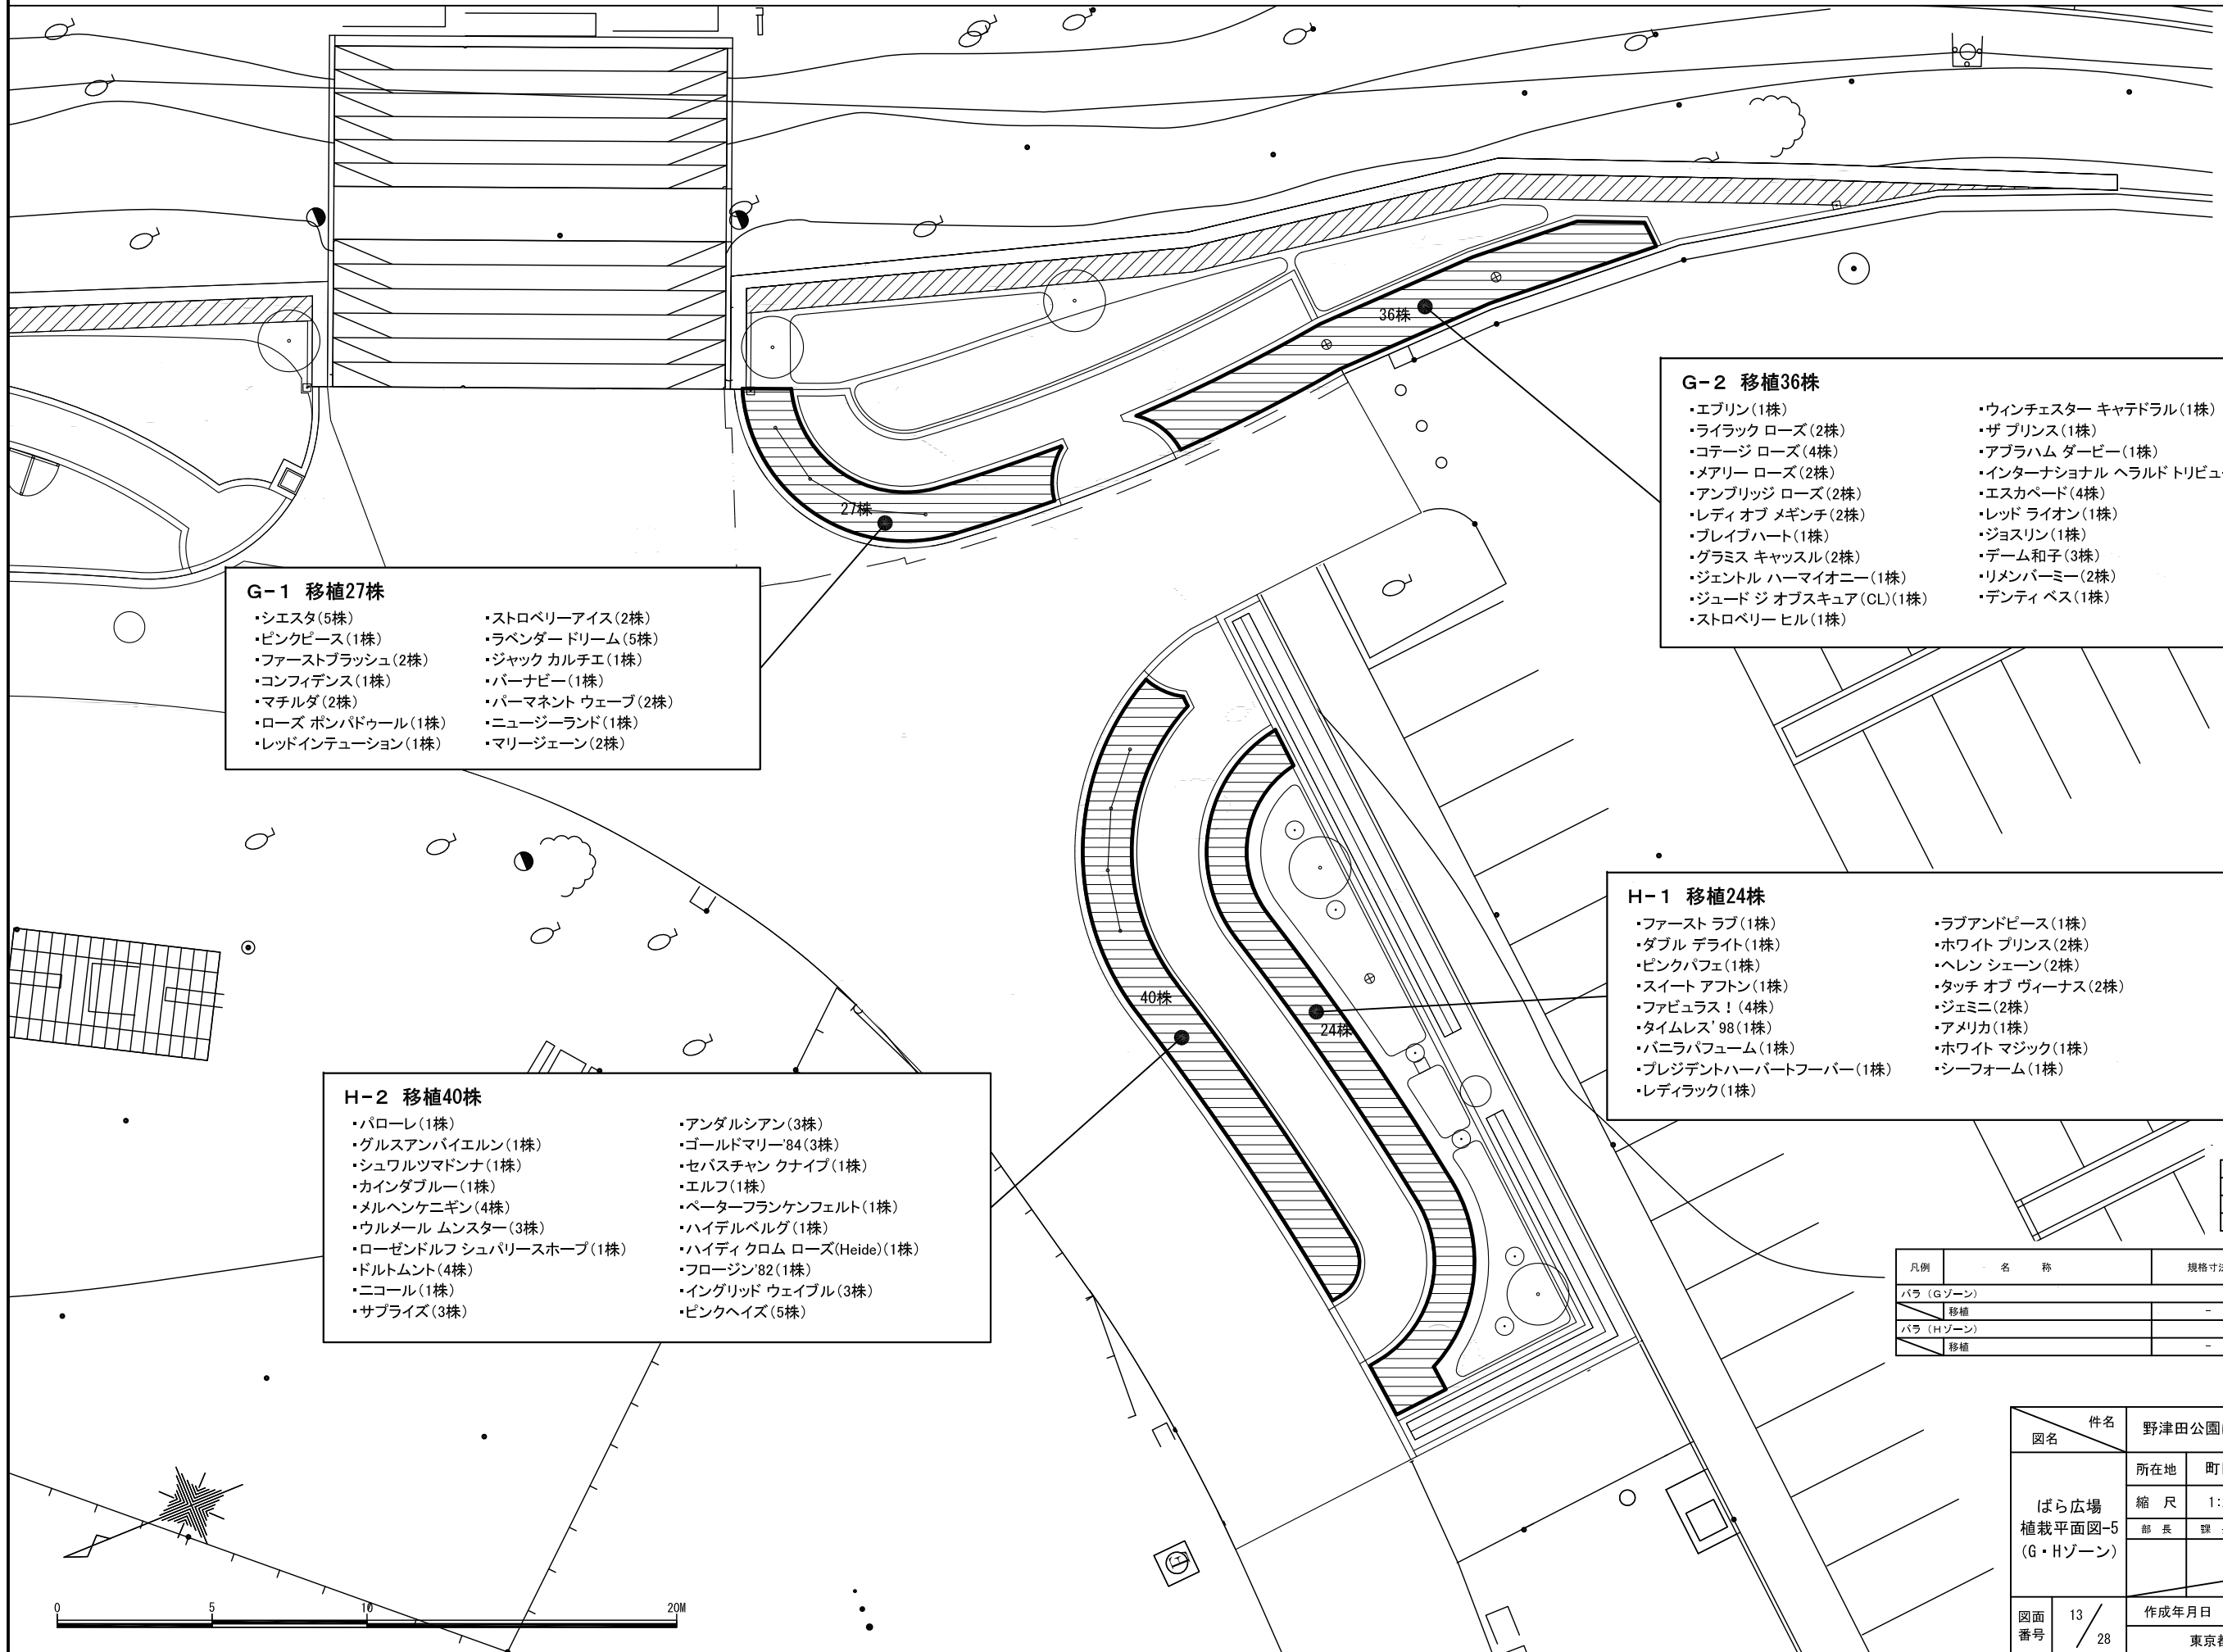

ばら広場植栽平面図-5 (G・Hゾーン) S=1:200 (A3)

1. **G-1 移植27株**
2. ・シエスタ(5株)
   - ・ピンクピース(1株)
   - ・ファーストブラッシュ(2株)
   - ・コンフィデンス(1株)
   - ・マチルダ(2株)
   - ・ローズ ポンパドゥール(1株)
   - ・レッドインテューション(1株)
   - ・ストロベリーアイス(2株)
   - ・ラベンダー ドリーム(5株)
   - ・ジャック カルチエ(1株)
   - ・バーナビー(1株)
   - ・パーマネント ウェーブ(2株)
   - ・ニュージーランド(1株)
   - ・マリージェーン(2株)

1. **G-2 移植36株**
2. ・エブリン(1株)
   - ・ライラック ローズ(2株)
   - ・コテージ ローズ(4株)
   - ・メアリー ローズ(2株)
   - ・アンブリッジ ローズ(2株)
   - ・レディ オブ メギンチ(2株)
   - ・ブレイブハート(1株)
   - ・グラミス キャッスル(2株)
   - ・ジェントル ハーマイオニー(1株)
   - ・ジュード ジオブスキュア(CL)(1株)
   - ・ストロベリー ヒル(1株)
   - ・ウィンチェスター キャテドラル(1株)
   - ・ザ プリンス(1株)
   - ・アブラハム ダービー(1株)
   - ・インターナショナル ヘラルド トリビューン(2株)
   - ・エスカパード(4株)
   - ・レッド ライオン(1株)
   - ・ジョスリン(1株)
   - ・デーム和子(3株)
   - ・リメンバーミー(2株)
   - ・デンティ ベス(1株)

1. **H-2 移植40株**
2. ・パローレ(1株)
   - ・グルスアンバイエルン(1株)
   - ・シュワルツマドンナ(1株)
   - ・カインダブル(1株)
   - ・メルヘンケニギン(4株)
   - ・ウルメール ムンスター(3株)
   - ・ローゼンドルフ シュパリアスホープ(1株)
   - ・ドルトムント(4株)
   - ・ニコール(1株)
   - ・サプライズ(3株)
   - ・アンダルシアン(3株)
   - ・ゴールドマリー84(3株)
   - ・セバスチャン クナイプ(1株)
   - ・エルフ(1株)
   - ・ペーターフランケンフェルト(1株)
   - ・ハイデルベルグ(1株)
   - ・ハイディ クロム ローズ(Heide)(1株)
   - ・フロージン82(1株)
   - ・イングリッド ウェイブル(3株)
   - ・ピンクヘイズ(5株)

1. **H-1 移植24株**
2. ・ファーストラブ(1株)
   - ・ダブル デライト(1株)
   - ・ピンクパフェ(1株)
   - ・スイート アフロン(1株)
   - ・ファビュラス!(4株)
   - ・タイムレス'98(1株)
   - ・バニラパフェーム(1株)
   - ・プレジデントハーバートフォーバー(1株)
   - ・レディラック(1株)
   - ・ラブアンドピース(1株)
   - ・ホワイト プリンス(2株)
   - ・ヘレン シェーン(2株)
   - ・タッチ オブ ヴィーナス(2株)
   - ・ジェミニ(2株)
   - ・アメリカ(1株)
   - ・ホワイト マジック(1株)
   - ・シーフォーム(1株)

凡例	名称
[Pattern]	バラ新植
[Pattern]	バラ移植
[Pattern]	バラ新植・移植(混植)

凡例	名称	規格寸法	数量	単位	備考
バラ (Gゾーン)	移植	-	63	株	(別途工事)
バラ (Hゾーン)	移植	-	64	株	(別途工事)

件名	野津田公園ばら広場整備工事				
図名	ばら広場 植栽平面図-5 (G・Hゾーン)				
所在地	町田市野津田町2035番 野津田公園内				
縮尺	1:200 (A3)				
部長	課長	係長	照査	係	
作成年月日	2020年8月				
図面番号	13 / 28	東京都町田市都市づくり部公園緑地課