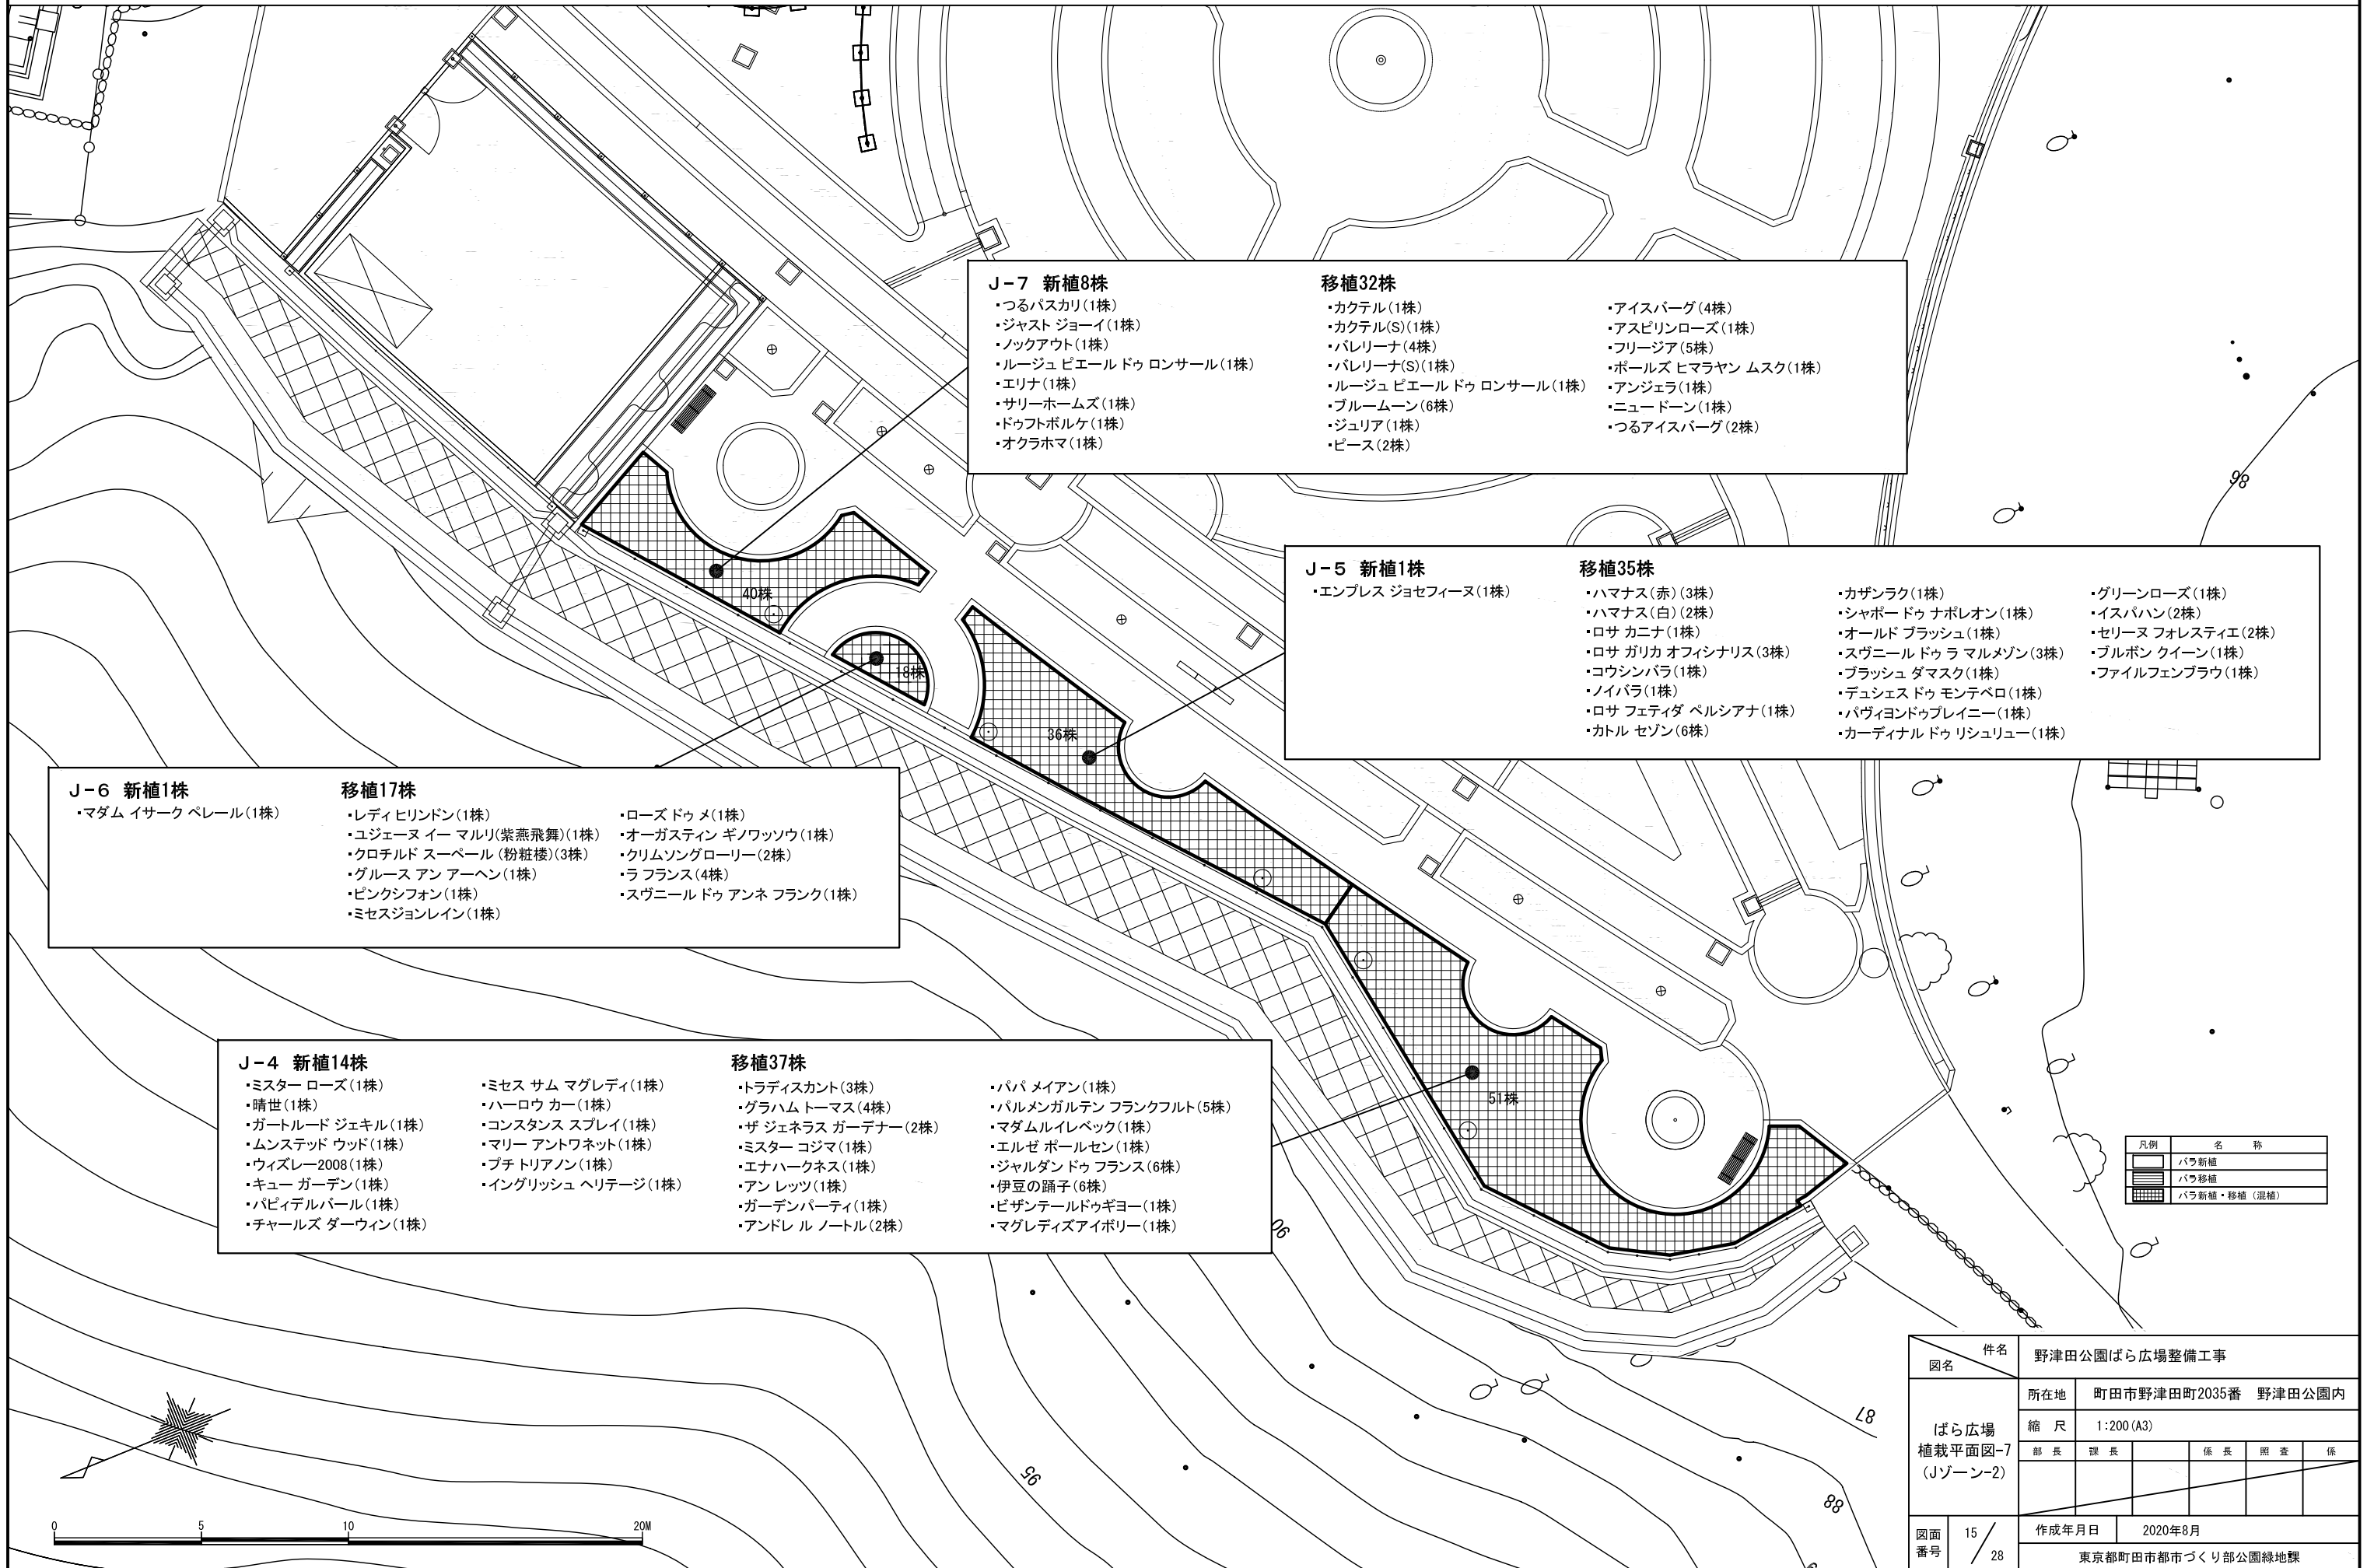

ばら広場植栽平面図-7 (Jゾーン-2) S=1:200 (A3)

J-7 新植8株

- ・つるバスカリ(1株)
- ・ジャスト ジョーイ(1株)
- ・ノックアウト(1株)
- ・ルージュ ピエール ドゥ ロンサール(1株)
- ・エリナ(1株)
- ・サリーホームズ(1株)
- ・ドゥフトボルケ(1株)
- ・オクラホマ(1株)

移植32株

- ・カクテル(1株)
- ・カクテル(S)(1株)
- ・パレリーナ(4株)
- ・パレリーナ(S)(1株)
- ・ルージュ ピエール ドゥ ロンサール(1株)
- ・ブルームーン(6株)
- ・ジュリア(1株)
- ・ピース(2株)
- ・アイスバーグ(4株)
- ・アスピリンローズ(1株)
- ・フリージア(5株)
- ・ポールズ ヒマラヤン ムスク(1株)
- ・アンジェラ(1株)
- ・ニュードーン(1株)
- ・つるアイスバーグ(2株)

J-5 新植1株

- ・エンプレス ジョセフィーヌ(1株)

移植35株

- ・ハマナス(赤)(3株)
- ・ハマナス(白)(2株)
- ・ロサ カニナ(1株)
- ・ロサ ガリカ オフィシナリス(3株)
- ・コウシンバラ(1株)
- ・ノイバラ(1株)
- ・ロサ フェティダ ベルシアナ(1株)
- ・カトル セゾン(6株)
- ・カザンラク(1株)
- ・シャポー ドゥ ナポレオン(1株)
- ・オールド ブラッシュ(1株)
- ・スヴニール ドゥ ラ マルメゾン(3株)
- ・ブラッシュ ダマスク(1株)
- ・デュシェス ドゥ モンテペロ(1株)
- ・パヴィヨンドゥブレニー(1株)
- ・カーディナル ドゥ リシュリュエ(1株)
- ・グリーンローズ(1株)
- ・イスパハン(2株)
- ・セリヌ フォレストイエ(2株)
- ・ブルボン クイーン(1株)
- ・ファイルフェンブラウ(1株)

J-6 新植1株

- ・マダム イサーク ベレール(1株)

移植17株

- ・レディヒリンドン(1株)
- ・ユジェヌ イー マルリ(紫燕飛舞)(1株)
- ・クロチルド スーパー(粉粧楼)(3株)
- ・グルース アン アーヘン(1株)
- ・ピンクシフォン(1株)
- ・ミセスジョンレイン(1株)
- ・ローズドゥ メ(1株)
- ・オーガスティン ギノワッソウ(1株)
- ・クリムソングローリー(2株)
- ・ラ フランス(4株)
- ・スヴニール ドゥ アンネ フランク(1株)

J-4 新植14株

- ・ミスター ローズ(1株)
- ・晴世(1株)
- ・ガートルード ジェキル(1株)
- ・ムンステッド ウッド(1株)
- ・ウィズレー2008(1株)
- ・キュー ガーデン(1株)
- ・パピデルパール(1株)
- ・チャールズ ダーウィン(1株)
- ・ミセス サム マグレディ(1株)
- ・ハーロウ カー(1株)
- ・コンスタンス スプレイ(1株)
- ・マリー アントワネット(1株)
- ・プチ トリアノン(1株)
- ・イングリッシュ ヘリテージ(1株)

移植37株

- ・トラディスカント(3株)
- ・グラハム トーマス(4株)
- ・ザ ジェネラス ガーデナー(2株)
- ・ミスター コジマ(1株)
- ・エナハークネス(1株)
- ・アン レッツ(1株)
- ・ガーデンパーティー(1株)
- ・アンドレル ノートル(2株)
- ・パパ メイアン(1株)
- ・バルメンガルテン フランクフルト(5株)
- ・マダムルイレベック(1株)
- ・エルゼ ボールセン(1株)
- ・ジャルダン ドゥ フランス(6株)
- ・伊豆の踊子(6株)
- ・ピザンテールドゥギヨー(1株)
- ・マグレディアイボリー(1株)

凡例	名 称
[Symbol]	バラ新植
[Symbol]	バラ移植
[Symbol]	バラ新植・移植(混植)

件名	野津田公園ばら広場整備工事				
図名	ばら広場植栽平面図-7 (Jゾーン-2)				
所在地	町田市野津田町2035番 野津田公園内				
縮尺	1:200 (A3)				
部長	課長	係長	照査	係	
作成年月日	2020年8月				
図面番号	15 / 28	東京都町田市都市づくり部公園緑地課