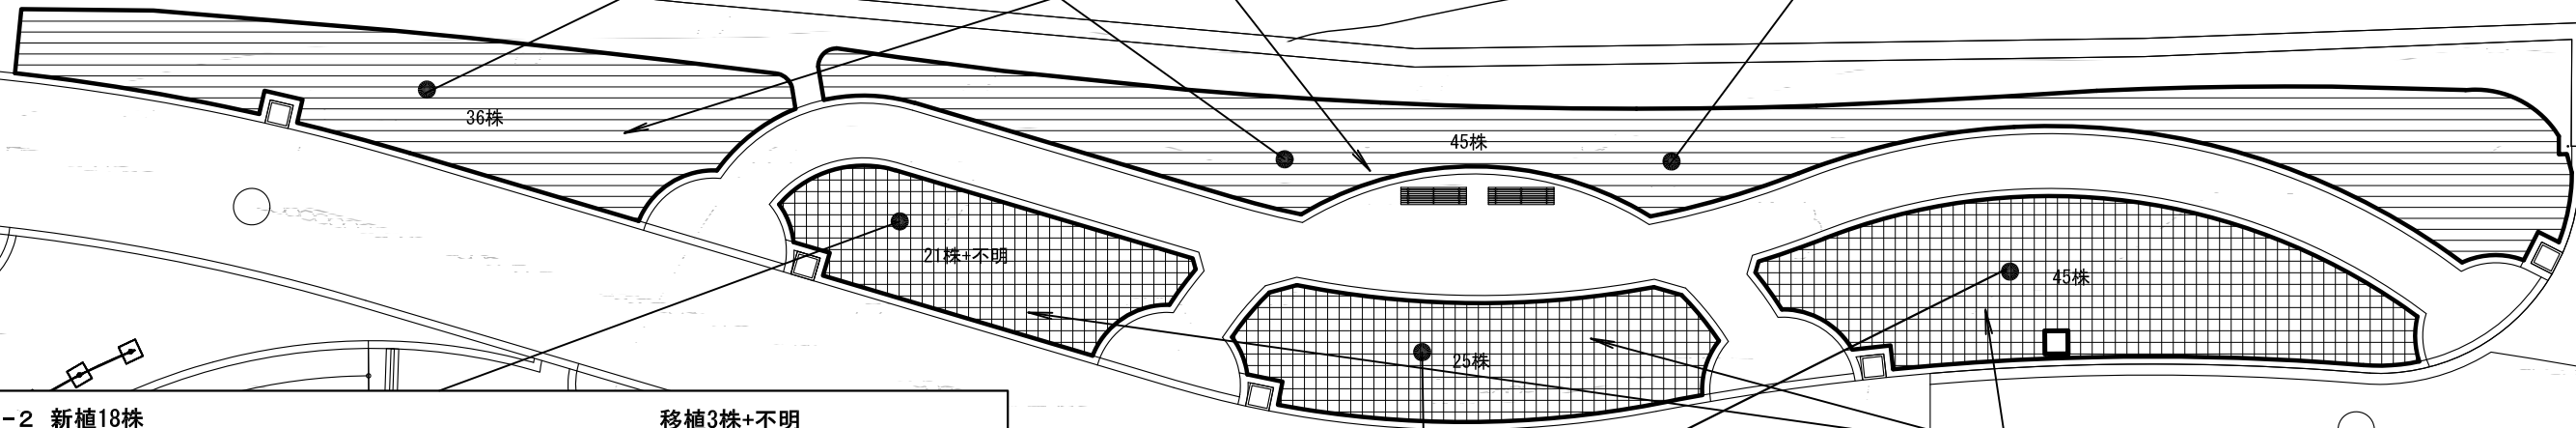

ばら広場植栽平面図-3 (C・Dゾーン) S=1:200 (A3)

1. **C 移植64株**
2. ・ハンナゴードン(2株)
   - ・アルティシモ(4株)
   - ・エルフェンブロ(3株)
   - ・ジンラジョ(1株)
   - ・ブルーピーター(1株)
   - ・ミスカクテル(1株)
   - ・花祭り(1株)
   - ・レッドマリー(1株)
   - ・ピンクグラデーション(1株)
   - ・オレンジハニー(1株)
   - ・シャンペーン(1株)
   - ・不明(33株)
   - ・アニカンダミニ(1株)
   - ・コロラマ(1株)
   - ・マウントシエスタ(1株)
   - ・プライマーポエム(4株)
   - ・オジアーナ(1株)
   - ・マリーデポア(1株)
   - ・カリネラ(1株)
   - ・ローラ(1株)
   - ・ガルバルダ(1株)
   - ・ウィニーエドモンド(1株)
   - ・アモーレ(1株)

1. **C 移植17株**
2. ・スーパーエクセルサ(1株)
   - ・ブルーランブラー(1株)
   - ・プロスペリティ(1株)
   - ・ロソマーネジャン(1株)
   - ・ウーメロ(4株)
   - ・エメラルドアイル(1株)
   - ・ロココ(1株)
   - ・クレブスキュール(2株)
   - ・ポールトランソ(2株)
   - ・マリージャンヌ(2株)
   - ・ナローウォーター(1株)

ワスレナグサ ブルームツツ80株, パーベナ ロングラン80株
ホワイトレースフラワー80株, ジギタリス20株, ニコチアナ20株
リクニス コロナリア20株

1. **D-2 新植18株**
2. ・レオナルドダウインチ(1株)
   - ・モナリザ(1株)
   - ・スーリールドウモナリザ(1株)
   - ・ミケランジェロ(1株)
   - ・ピクトルユーゴ(1株)
   - ・エミリーブロンテ(1株)
   - ・サンテグジュベリ(1株)
   - ・ウィリアムシェイクスピア2000(1株)
   - ・オーギュストルノワール(1株)
   - ・トゥールーズロートレック(1株)
   - ・マルクシャガール(1株)
   - ・クロードモネ(1株)
   - ・カミーユピサロ(1株)
   - ・アンリマチス(1株)
   - ・モーリスユトリロ(1株)
   - ・エドゥアルマネ(1株)
   - ・アルフレッドシスレー(1株)
   - ・エドガードガ(1株)
3. **移植3株+不明**
4. ・ポールセザンヌ(1株)
   - ・ピカソ(1株)
   - ・ウィリアムモーリス(不明)
   - ・チャールズレニーマキントッシュ(1株)

1. **D-1 新植25株**
2. ・ハーブシコード(1株)
   - ・シェエラザード(1株)
   - ・コンスタンツェモーツアルト(1株)
   - ・サラバンド(1株)
   - ・ふれ太鼓(1株)
   - ・スワンレイク(1株)
   - ・マリアカラス(1株)
   - ・スケルツォ(1株)
   - ・メヌエット(1株)
   - ・乾杯(1株)
   - ・カルメン(1株)
   - ・プラスバンド(1株)
   - ・ラプソディーインブルー(1株)
   - ・ベンジャミンブリテン(1株)
   - ・旋律(1株)
   - ・リュート(1株)
   - ・ベルローズ(1株)
   - ・ザマッカートニーローズ(1株)
   - ・コンチエリティーノ(1株)
   - ・サマーソング(1株)
   - ・ヘレントローベル(1株)
   - ・ノクターン(1株)
   - ・プレリュード(1株)
   - ・ラレーヌドゥラニューイ(1株)
   - ・サーエドワードエルガー(1株)
3. **移植45株**
4. ・ナエマ(2株)
   - ・セントセシリア(3株)
   - ・ポウベルズ(1株)
   - ・ジャクリーヌデュブレ(1株)
   - ・リリーマルレーン(1株)
   - ・つるリリーマルレーン(1株)
   - ・チャイコフスキー(1株)
   - ・ヨハンシュトラウス(1株)
   - ・モーツアルト(1株)
   - ・シャンテロゼミサト(2株)
   - ・ボルカ(2株)
   - ・アカベラ(1株)
   - ・ホワイトクリスマス(1株)
   - ・パープルレイン(1株)
   - ・ドリーバートン(2株)
   - ・ヴィクターボーグ(1株)
   - ・情熱(1株)
   - ・マスケレード(1株)
   - ・フェスティバルファンファーレ(1株)
   - ・オールザッツジャズ(2株)
   - ・ヘンデル(1株)
   - ・パロック(2株)
   - ・ボレロ(1株)
   - ・琴音(4株)
   - ・ニコロパガニーニ(3株)
   - ・連弾(1株)
   - ・ローゼンライゲン(1株)
   - ・椿姫(1株)
   - ・椿姫(S)(1株)
   - ・小夜曲(3株)

ワスレナグサ ブルームツツ70株, パーベナ ロングラン70株
ホワイトレースフラワー70株, ジギタリス25株, ニコチアナ15株
リクニス コロナリア15株

凡例	名称
[Pattern]	バラ新植
[Pattern]	バラ移植
[Pattern]	バラ新植・移植(混植)

凡例	名称	規格寸法	数量	単位	備考
バラ (Cゾーン)					
	移植	-	81	株	(別途工事)
バラ (Dゾーン)					
	新植	φ15号内外	43	株	
	移植	-	48	株	(別途工事)
地被類 (C・Dゾーン)					
	ワスレナグサ ブルームツツ	φ13.5号内外	150	株	16株/m²
	パーベナ ロングラン	φ13.5号内外	150	株	10株/m²
	ホワイトレースフラワー	φ13.5号内外	150	株	16株/m²
	ジギタリス	φ13.5号内外	35	株	8株/m²
	ニコチアナ	φ13.5号内外	35	株	8株/m²
	リクニス コロナリア	φ13.5号内外	35	株	8株/m²

件名	野津田公園ばら広場整備工事				
図名	ばら広場植栽平面図-3 (C・Dゾーン)				
所在地	町田市野津田町2035番 野津田公園内				
縮尺	1:200 (A3)				
部長	課長	係長	照査	係	
作成年月日	2020年8月				
図面番号	11 / 28	東京都町田市都市づくり部公園緑地課