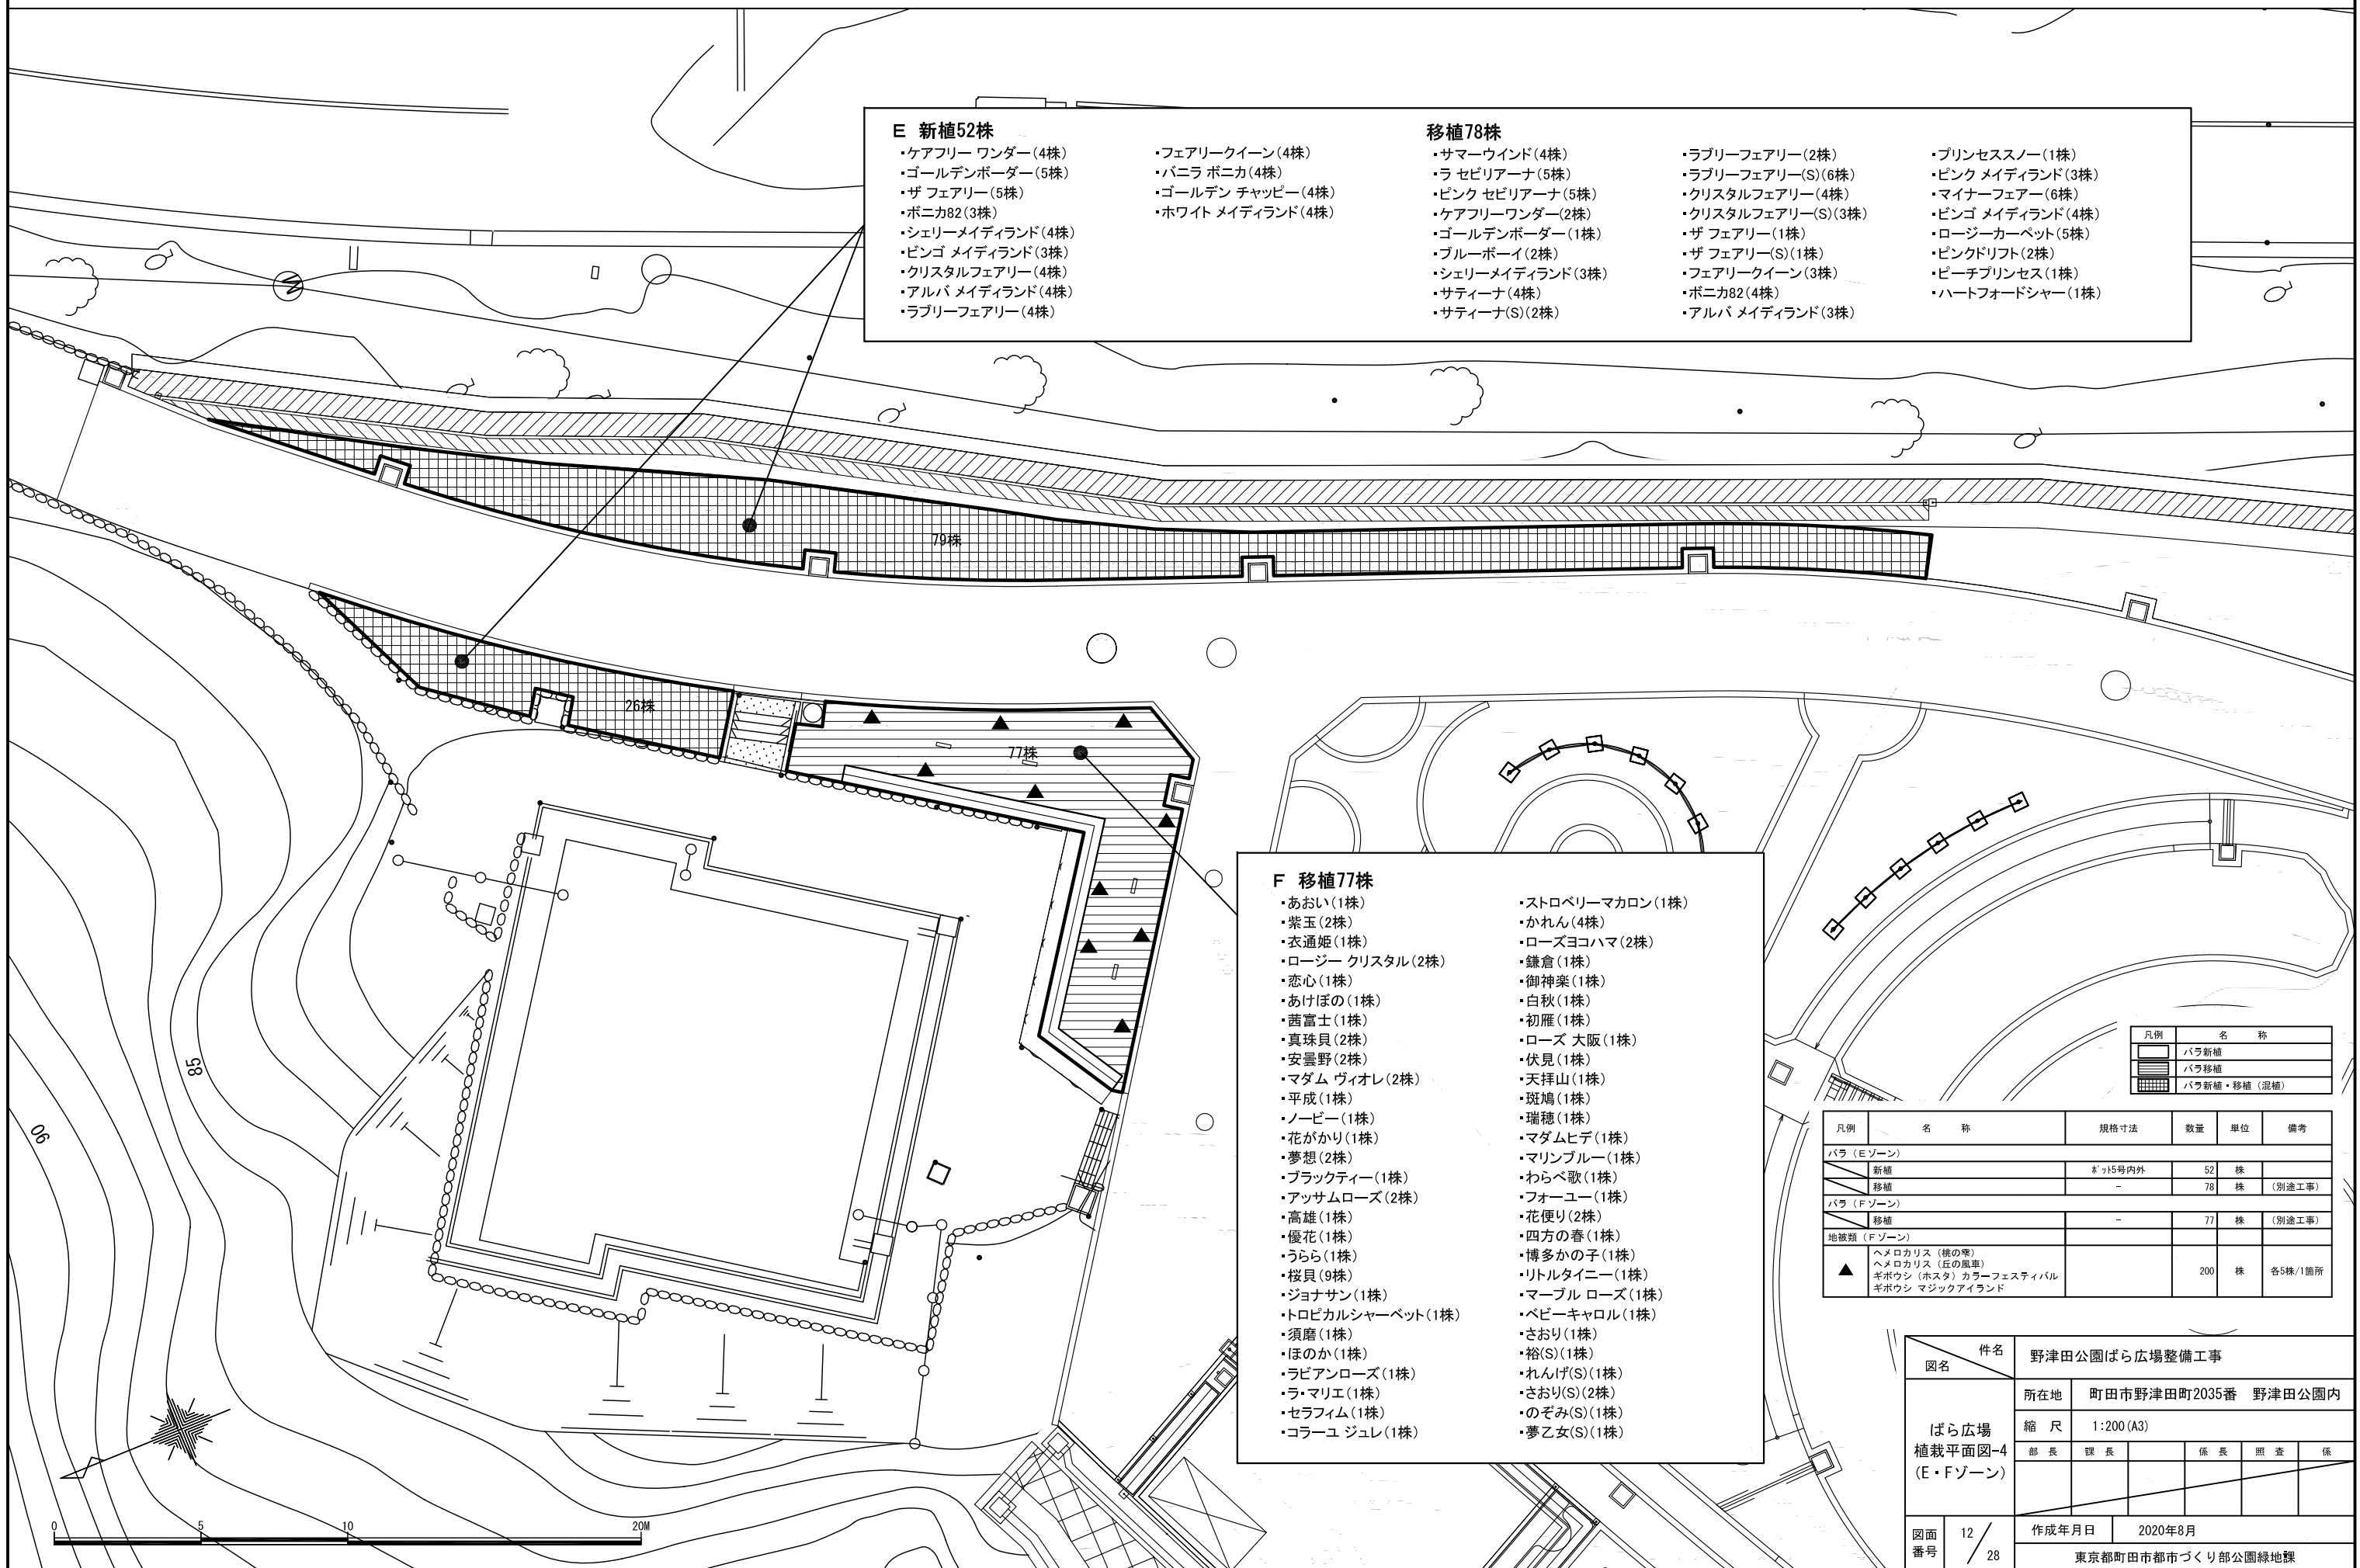

ばら広場植栽平面図-4 (E・Fゾーン) S=1:200 (A3)

E 新植52株 ・ケアフリー ワンダー(4株) ・ゴールデンボーダー(5株) ・ザ フェアリー(5株) ・ポニカ82(3株) ・シェリーメイディランド(4株) ・ピンゴ メイディランド(3株) ・クリスタルフェアリー(4株) ・アルバ メイディランド(4株) ・ラブリーフェアリー(4株)	・フェアリークイーン(4株) ・バニラ ポニカ(4株) ・ゴールデン チャッピー(4株) ・ホホワイト メイディランド(4株)	移植78株 ・サマーウインド(4株) ・ラ セビリアーナ(5株) ・ピンク セビリアーナ(5株) ・ケアフリーワンダー(2株) ・ゴールデンボーダー(1株) ・ブルーボーイ(2株) ・シェリーメイディランド(3株) ・サティーナ(4株) ・サティーナ(S)(2株)	・ラブリーフェアリー(2株) ・ラブリーフェアリー(S)(6株) ・クリスタルフェアリー(4株) ・クリスタルフェアリー(S)(3株) ・ザ フェアリー(1株) ・ザ フェアリー(S)(1株) ・フェアリークイーン(3株) ・ポニカ82(4株) ・アルバ メイディランド(3株)	・プリンセススノー(1株) ・ピンク メイディランド(3株) ・マイナーフェアリー(6株) ・ピンゴ メイディランド(4株) ・ロージーカーベット(5株) ・ピンクドリフト(2株) ・ピーチプリンセス(1株) ・ハートフォードシャー(1株)

F 移植77株 ・あおい(1株) ・紫玉(2株) ・衣通姫(1株) ・ロージー クリスタル(2株) ・恋心(1株) ・あけぼの(1株) ・茜富士(1株) ・真珠貝(2株) ・安曇野(2株) ・マダム ヴィオレ(2株) ・平成(1株) ・ノービー(1株) ・花がかり(1株) ・夢想(2株) ・ブラックティアー(1株) ・アッサムローズ(2株) ・高雄(1株) ・優花(1株) ・うらら(1株) ・桜貝(9株) ・ジョナサン(1株) ・トロピカルシャーベット(1株) ・須磨(1株) ・ほのか(1株) ・ラビアンローズ(1株) ・ラ・マリエ(1株) ・セラフィム(1株) ・コラーユ ジュレ(1株)	・ストロベリーマカロン(1株) ・かれん(4株) ・ローズヨコハマ(2株) ・鎌倉(1株) ・御神楽(1株) ・白秋(1株) ・初雁(1株) ・ローズ 大阪(1株) ・伏見(1株) ・天拝山(1株) ・斑鳩(1株) ・瑞穂(1株) ・マダムヒデ(1株) ・マリンブル(1株) ・わらべ歌(1株) ・フォーユー(1株) ・花便り(2株) ・四方の春(1株) ・博多かの子(1株) ・リトルタイニー(1株) ・マーブル ローズ(1株) ・ベビーキャロル(1株) ・さおり(1株) ・裕(S)(1株) ・れんげ(S)(1株) ・さおり(S)(2株) ・のぞみ(S)(1株) ・夢乙女(S)(1株)

凡例	名称
[Hatched]	バラ新植
[Dotted]	バラ移植
[Cross-hatched]	バラ新植・移植(混植)

凡例	名称	規格寸法	数量	単位	備考
バラ (Eゾーン)					
[Hatched]	新植	ネット5号内外	52	株	
[Dotted]	移植	-	78	株	(別途工事)
バラ (Fゾーン)					
[Dotted]	移植	-	77	株	(別途工事)
地被類 (Fゾーン)					
[Triangle]	ヘメロカリス (様の変種) ヘメロカリス (丘の風車) ギボウシ (ホスタ) カラーフェスティバル ギボウシ マジックアイランド		200	株	各5株/1箇所

図名	野津田公園ばら広場整備工事				
ばら広場 植栽平面図-4 (E・Fゾーン)	所在地	町田市野津田町2035番 野津田公園内			
	縮尺	1:200 (A3)			
	部長	課長	係長	照査	係
図面 番号	12 / 28	作成年月日	2020年8月		
東京都町田市都市づくり部公園緑地課