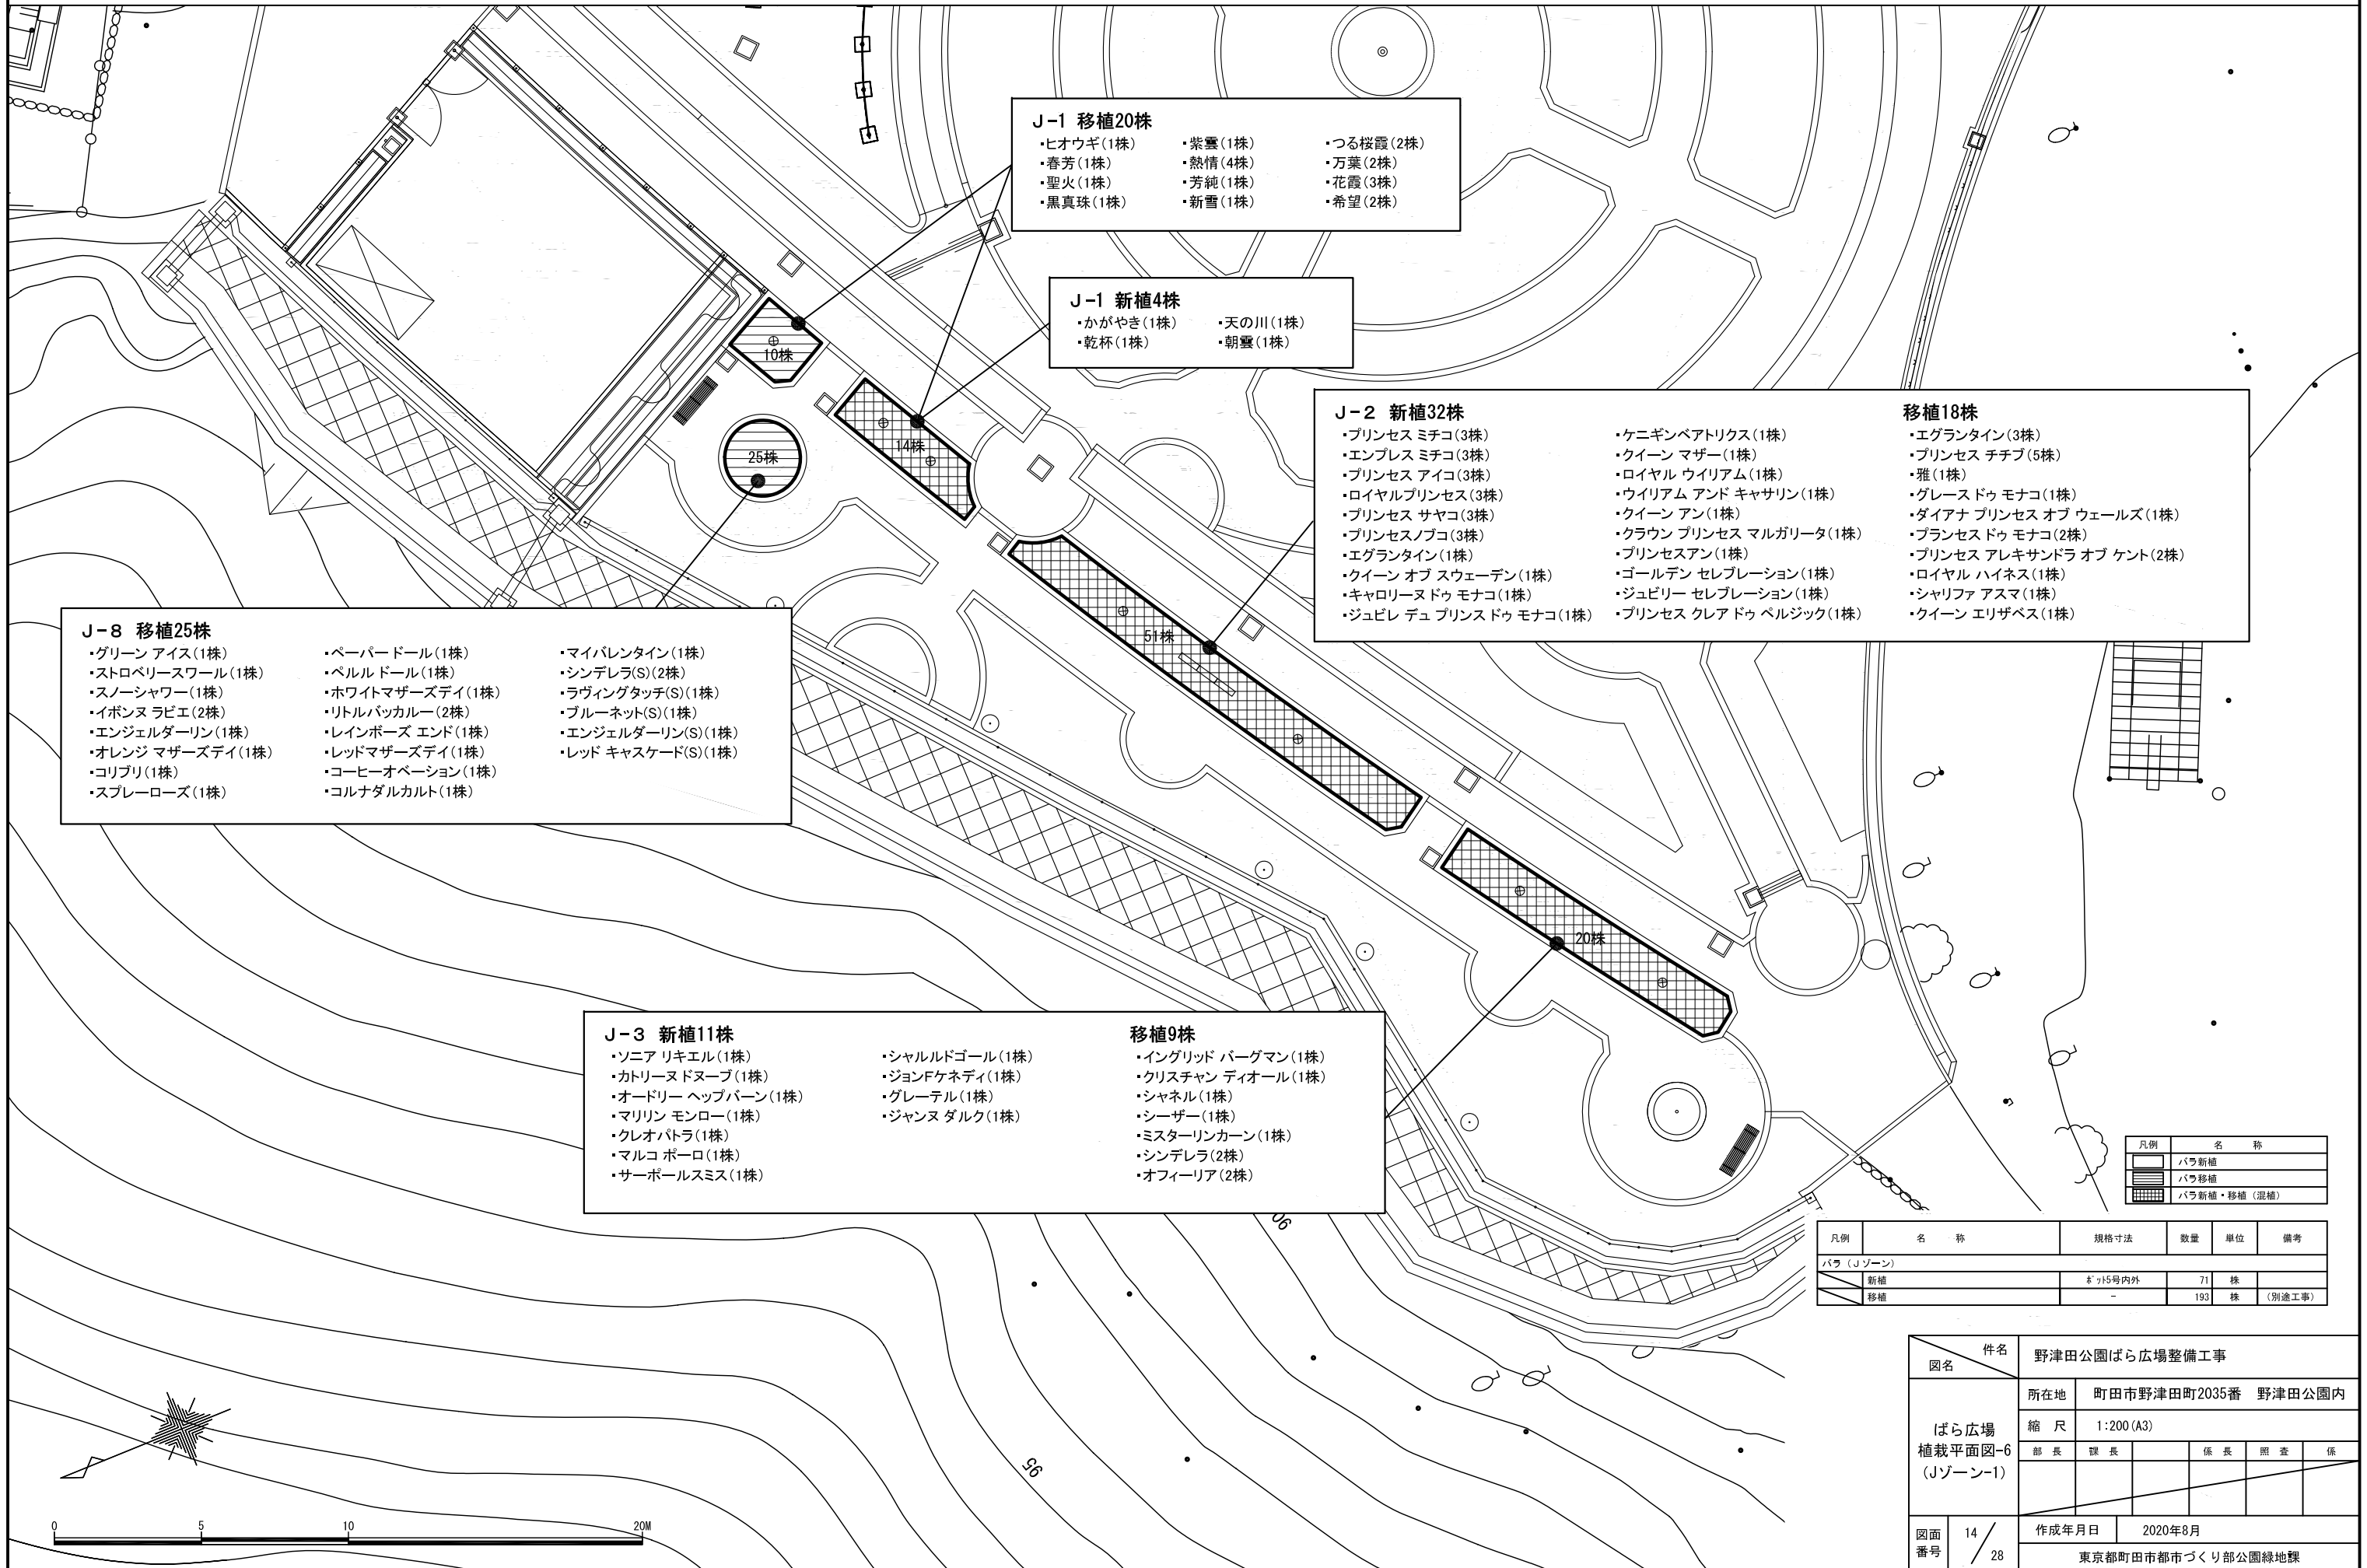

ばら広場植栽平面図-6 (Jゾーン-1) S=1:200 (A3)

1. **J-1 移植20株**
2. ヒオウギ(1株)
   - 春芳(1株)
   - 聖火(1株)
   - 黒真珠(1株)
   - 紫雲(1株)
   - 熱情(4株)
   - 芳純(1株)
   - 新雪(1株)
   - つる桜霞(2株)
   - 万葉(2株)
   - 花霞(3株)
   - 希望(2株)

1. **J-1 新植4株**
2. かがやき(1株)
   - 乾杯(1株)
   - 天の川(1株)
   - 朝雲(1株)

1. **J-2 新植32株**
2. プリンセス ミチコ(3株)
   - エンプレス ミチコ(3株)
   - プリンセス アイコ(3株)
   - ロイヤルプリンセス(3株)
   - プリンセス サヤコ(3株)
   - プリンセスノブコ(3株)
   - エグランタイン(1株)
   - クイーン オフ スウェーデン(1株)
   - キャロリーヌドゥ モナコ(1株)
   - ジュビレ デュ プリンセスドゥ モナコ(1株)
   - ケニギンベアトリクス(1株)
   - クイーン マザー(1株)
   - ロイヤル ウィリアム(1株)
   - ウィリアム アンド キャサリン(1株)
   - クイーン アン(1株)
   - クラウン プリンセス マルガリータ(1株)
   - プリンセスアン(1株)
   - ゴールデン セレブレーション(1株)
   - キャロリーヌドゥ モナコ(1株)
   - プリンセス クレアドゥ ペルジック(1株)
3. **移植18株**
4. エグランタイン(3株)
   - プリンセス チチブ(5株)
   - 雅(1株)
   - グレースドゥ モナコ(1株)
   - ダイアナ プリンセス オブ ウェールズ(1株)
   - ブランセスドゥ モナコ(2株)
   - プリンセス アレキサンドラ オブ ケント(2株)
   - ロイヤル ハイネス(1株)
   - シャリファ アスマ(1株)
   - クイーン エリザベス(1株)

1. **J-8 移植25株**
2. グリーン アイス(1株)
   - ストロベリースワール(1株)
   - スノーシャワー(1株)
   - イボンヌ ラビエ(2株)
   - エンジェルダーリン(1株)
   - オレンジ マザーズデイ(1株)
   - コリブリ(1株)
   - スプレーローズ(1株)
   - ペーパードール(1株)
   - ベルル ドール(1株)
   - ホワイトマザーズデイ(1株)
   - リトルバツカルー(2株)
   - レインボーズ エンド(1株)
   - レッドマザーズデイ(1株)
   - コーヒーオベーション(1株)
   - コルナダルカルト(1株)
   - マイバレンタイン(1株)
   - シンデレラ(S)(2株)
   - ラヴィングタッチ(S)(1株)
   - ブルーネット(S)(1株)
   - エンジェルダーリン(S)(1株)
   - レッド キャスケード(S)(1株)

1. **J-3 新植11株**
2. ソニア リキエル(1株)
   - カトリーヌドヌーブ(1株)
   - オードリー ヘップバーン(1株)
   - マリリン モンロー(1株)
   - クレオパトラ(1株)
   - マルコ ポーロ(1株)
   - サーボールスミス(1株)
   - シャルルドゴール(1株)
   - ジョンFケネディ(1株)
   - グレーテル(1株)
   - ジャンヌ ダルク(1株)
3. **移植9株**
4. イングリッド バーグマン(1株)
   - クリスチャン ティオール(1株)
   - シャネル(1株)
   - シーザー(1株)
   - ミスターリンカーン(1株)
   - シンデレラ(2株)
   - オフィーリア(2株)

凡例	名 称
[Pattern]	バラ新植
[Pattern]	バラ移植
[Pattern]	バラ新植・移植(混植)

凡例	名 称	規格寸法	数量	単位	備考
バラ (Jゾーン)					
[Pattern]	新植	φ15号内外	71	株	
[Pattern]	移植	-	193	株	(別途工事)

件名	野津田公園ばら広場整備工事				
図名	ばら広場植栽平面図-6 (Jゾーン-1)				
所在地	町田市野津田町2035番 野津田公園内				
	縮 尺	1:200 (A3)			
作成年月日	部 長	課 長	係 長	照 査	係
	作成年月日		2020年8月		
図面番号	14 / 28	東京都町田市都市づくり部公園緑地課